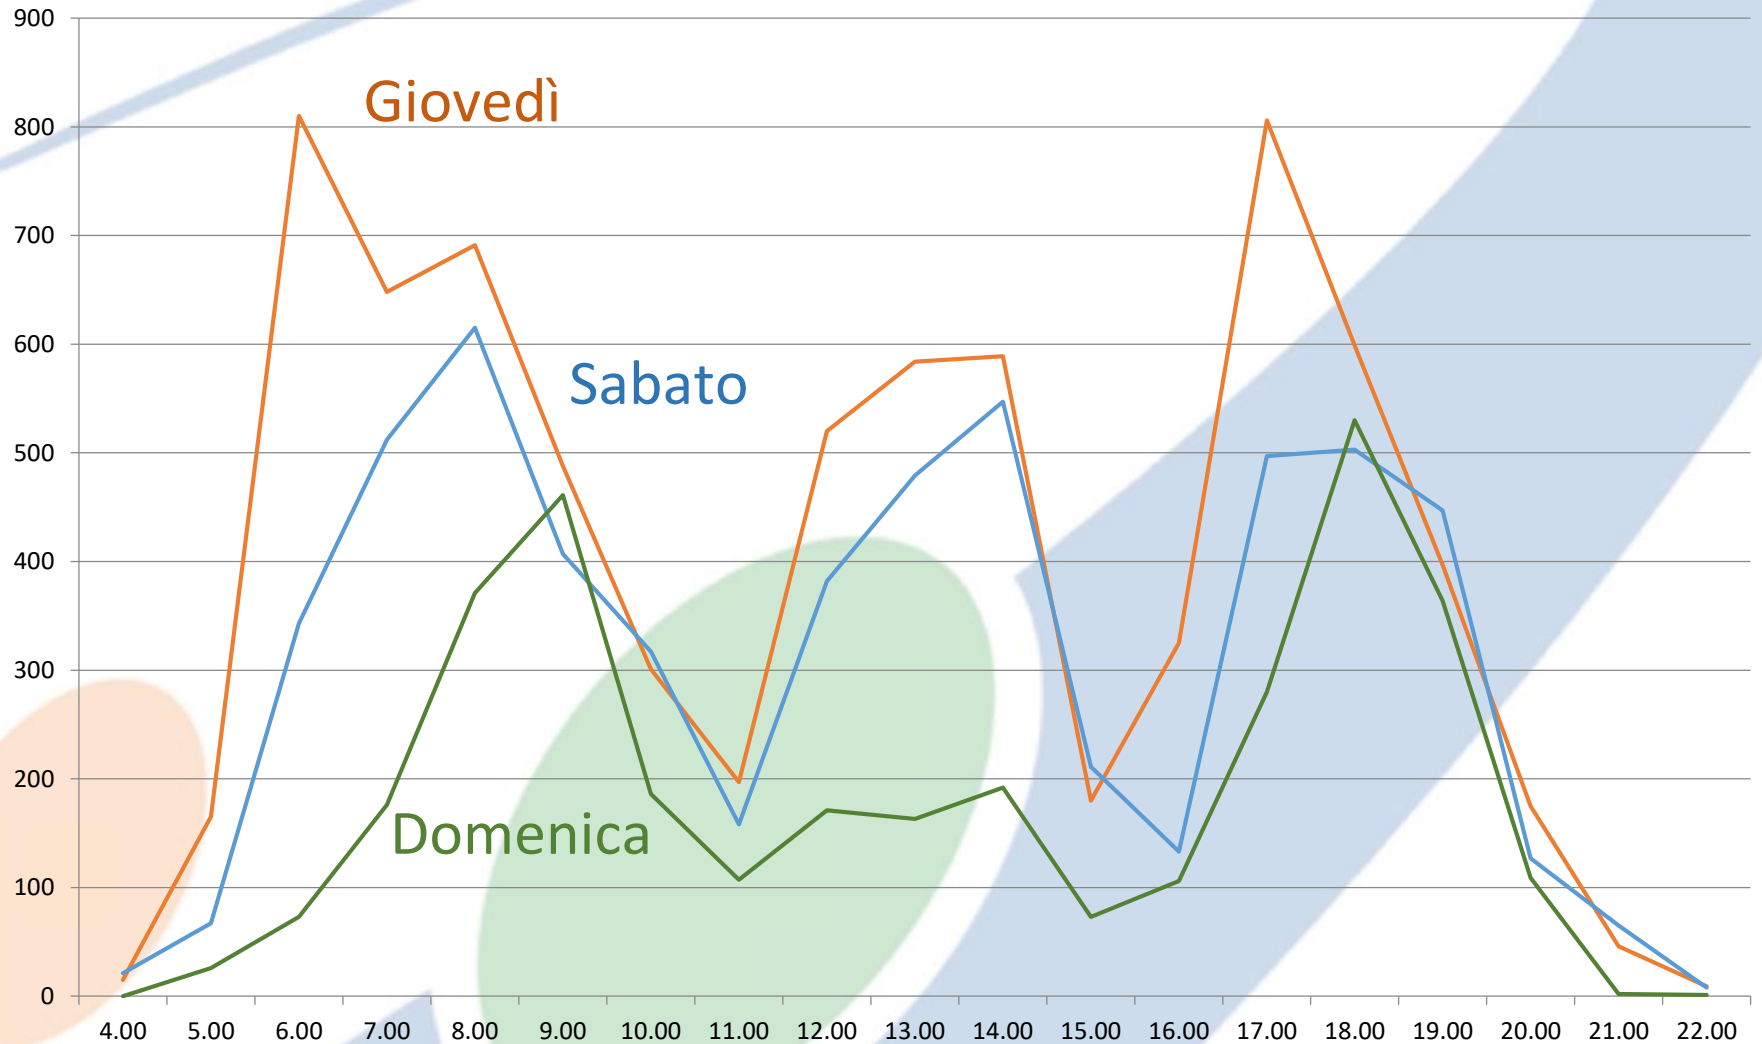

Corse suddivise per fasce di passeggeri

numero pass.	numero passeggeri	numero corse		
		giovedì	sabato	domenica
1	> = 100	0	0	0
2	tra 99 e 50	18	22	19
3	tra 49 e 10	239	160	87
4	< 10	185	186	57
5	0	37	35	9
		479	403	172

passenger per fasce orarie