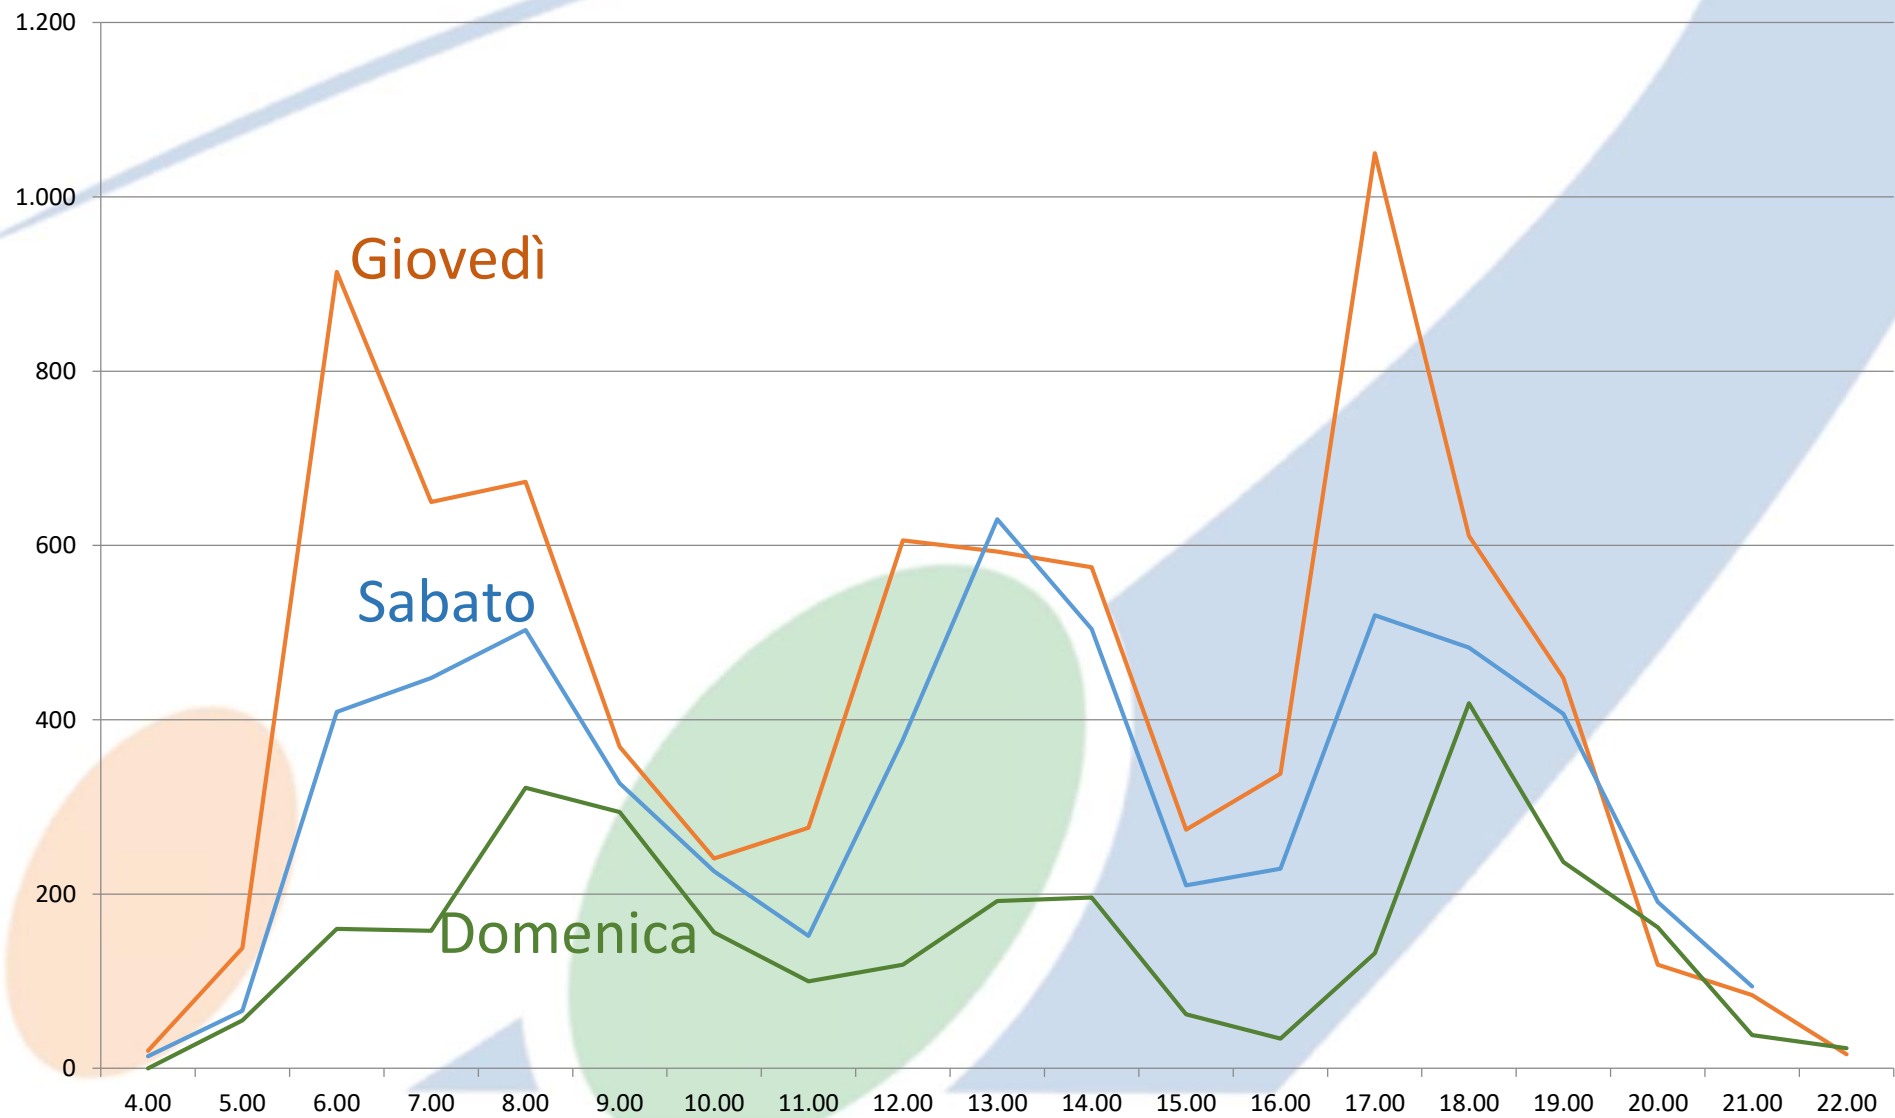

Corse suddivise per fasce di passeggeri

numero pass.	numero passeggeri	numero corse		
		giovedì	sabato	domenica
1	> = 100	1	0	0
2	tra 99 e 50	28	12	11
3	tra 49 e 10	227	181	88
4	< 10	202	163	40
5	0	21	47	33
		479	403	172

passenger per fasce orarie